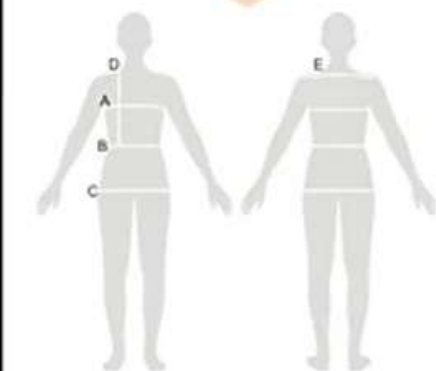

Tabela Medidas Masculino	38 XS	40 S	42 M	44 L	46 XL	48 XXL
A - Tórax	90	95	100	105	110	115
B - Cintura	75	80	85	90	95	100
C - Quadril	89	94	99	104	109	114
D - Altura do Corpo	44	45	46	47	48	49
E - Largura Costas	42.5	44	45.5	47	48.5	50

Tabela de Medidas Feminina	38-XS	40-S	42-M	44-L	46-XL	48-XXL	50-XXXL
A - Bust	86	91	96	101	106	111	116
B - Cintura	72	77	82	87	92	97	103
C - Quadril	94	99	104	109	114	119	125
D - Altura do Corpo	40	41	42	43.5	45	46.5	48
E - Largura Costas	36	37	38	39.5	41	42.5	44