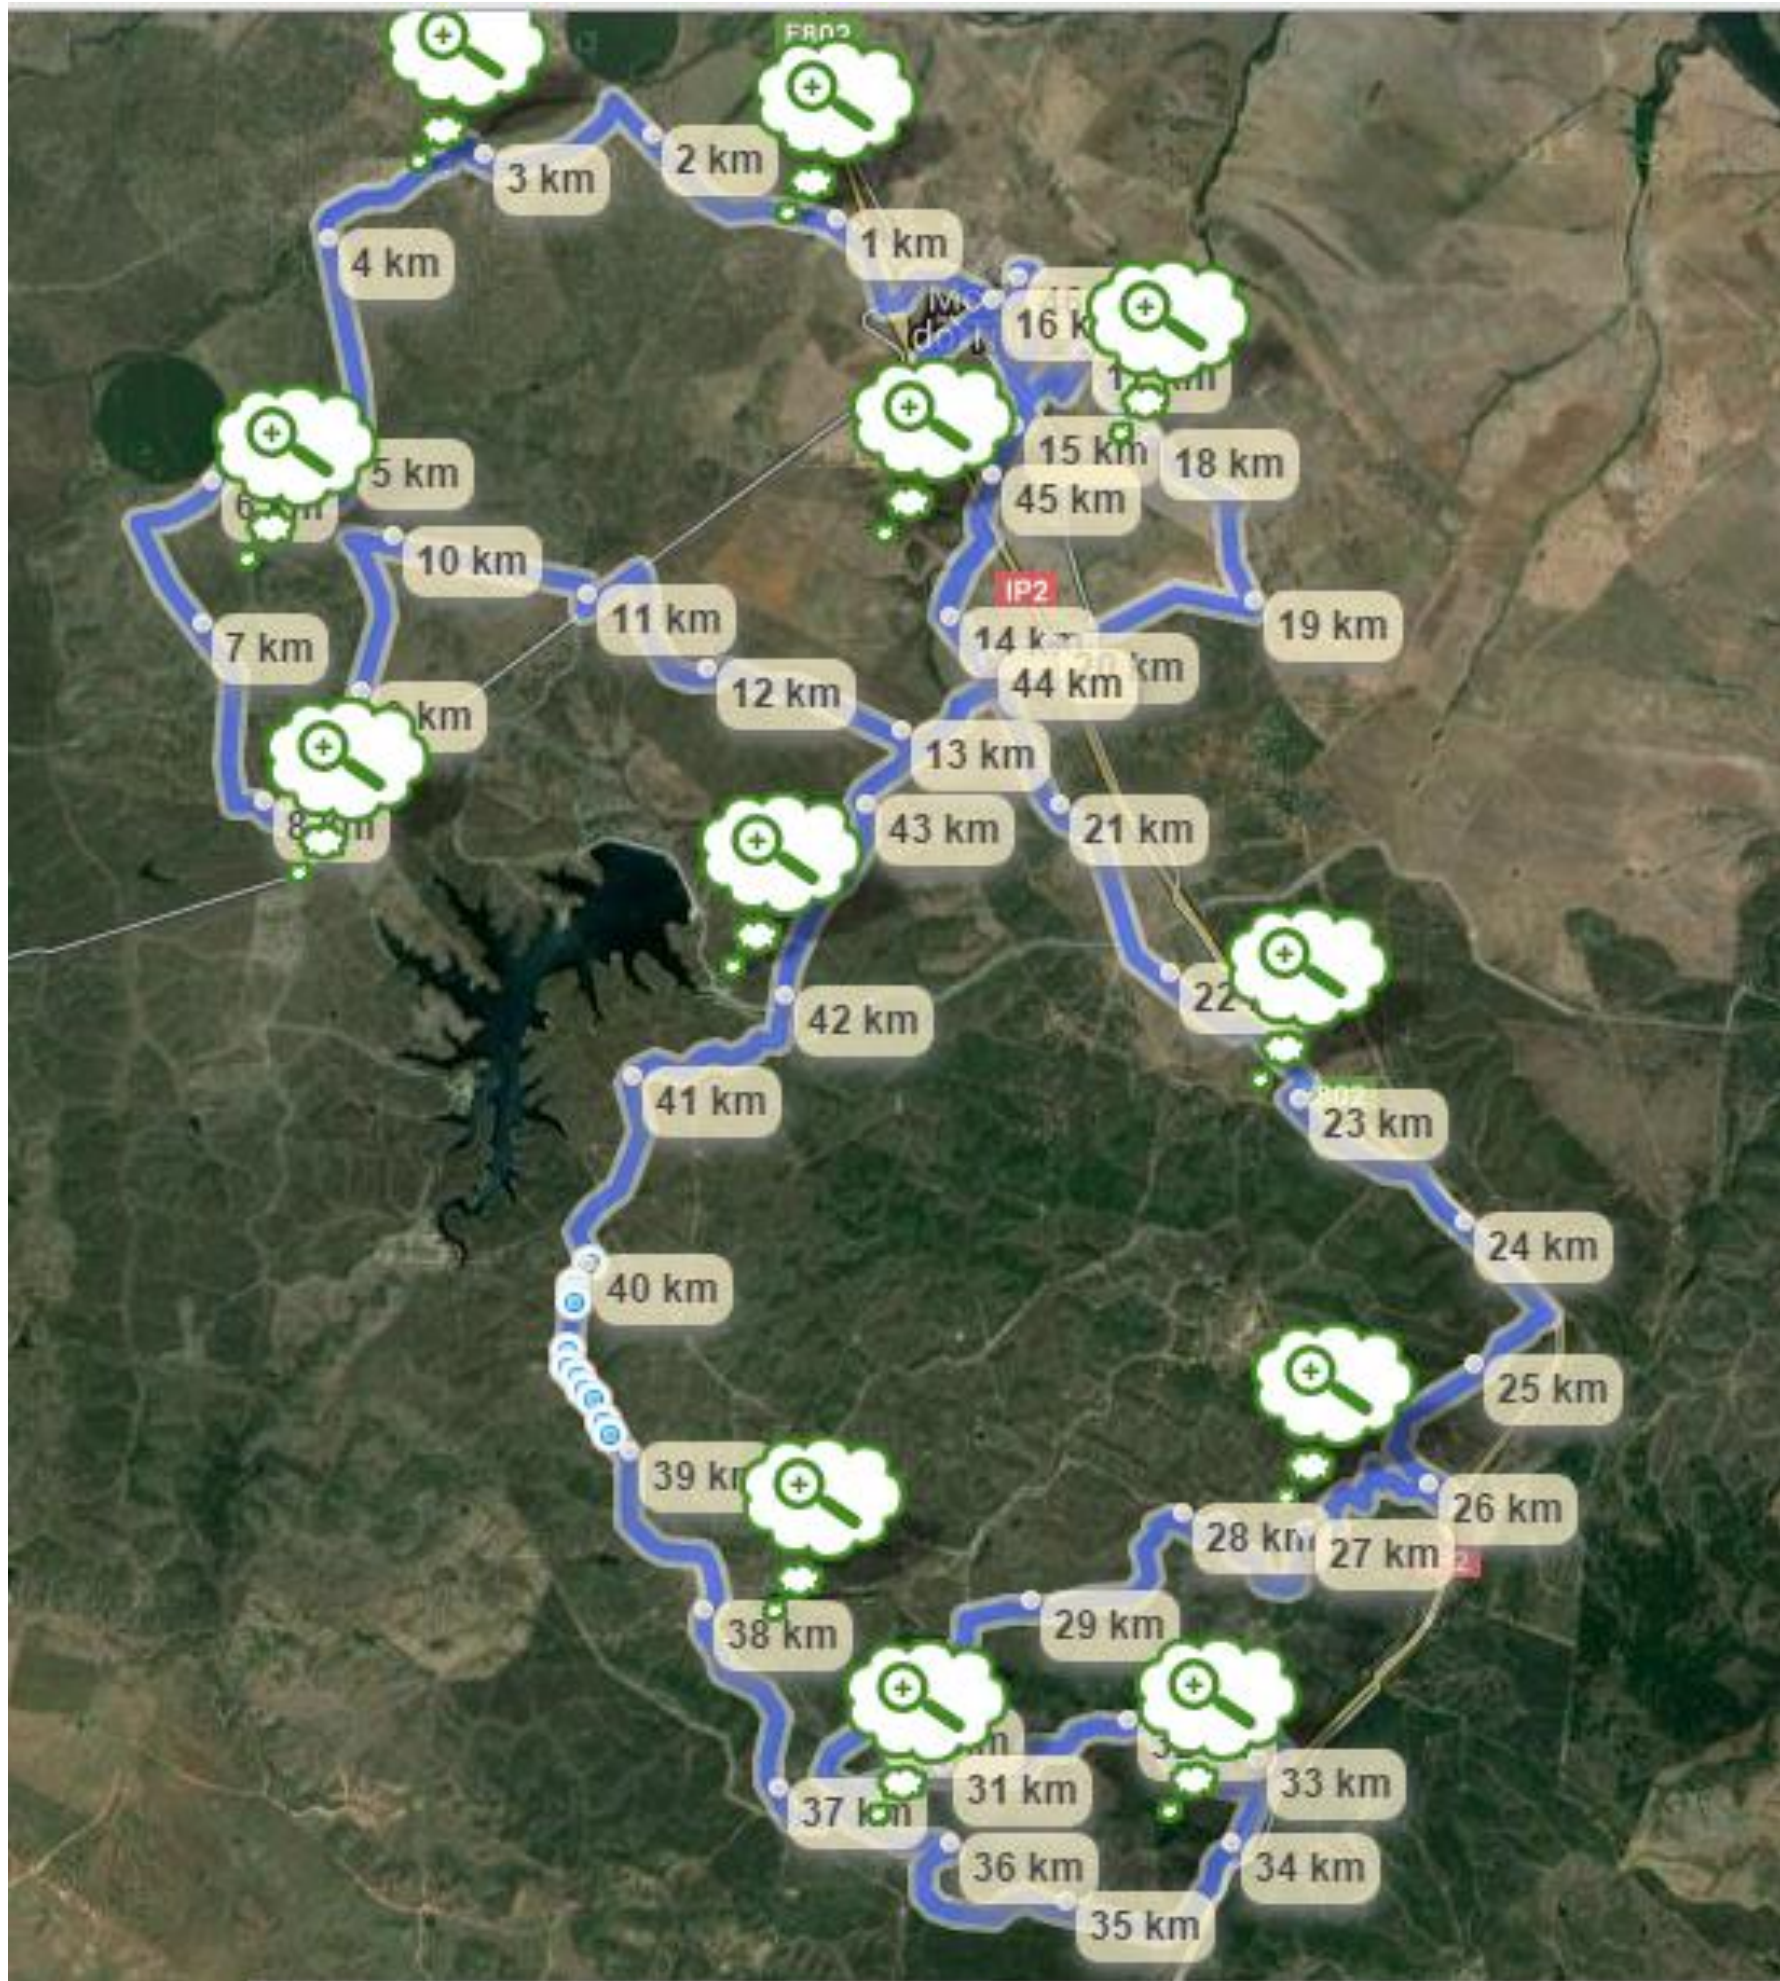

25kms

45kms

70kms

Link de acesso aos percursos

25kms

<http://www.gpsies.com/map.do?fileId=nolkocvzuwcfbrj>

45kms

<http://www.gpsies.com/map.do?fileId=aywnhtkldpetfjue>

70kms

<http://www.gpsies.com/map.do?fileId=mwlgmqluuezssw>